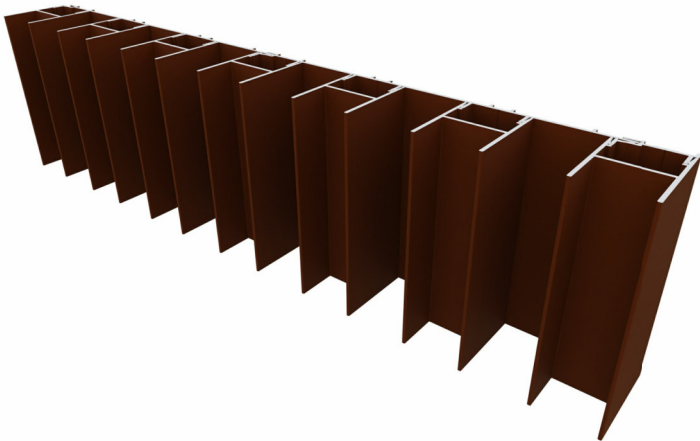

las islas

A L U M I N I O S

Sistema REVWALL

SISTEMA DECORATIVO

Sistema decorativo totalmente en aluminio, con multiples posibilidades decorativas para exterior o para interior

Diferentes opciones de liston, en estetica o en medida pudiendo combinar varias separaciones entre ellos.

Posibilidades en cubrir zonas rectas o en esquinas abiertas o cerradas

Multiples variedades de colores y acabados madera que ofrecemos en el aluminio con calidad QUALICOAT

SISTEMA REVVALL

SISTEMA REVWALL

X-15
Tampa 30x50
Tapa 30x50

SISTEMA REVWALL

L-12

Cantoneira 50x50x1.3
Angulo 50x50x1.3

L-11

Cantoneira 40x40x1.5
Angulo 40x40x1.5

L-07

Cantoneira 30x30x1.5
Angulo 30x30x1.5

L-15

Cantoneira 20x20x1.5
Angulo 20x20x1.5

L-13

Cantoneira 15x15x1.5
Angulo 15x15x1.5

S-14

Remate
Solape 83.4 mm

S-37

Remate
Solape 68.4 mm