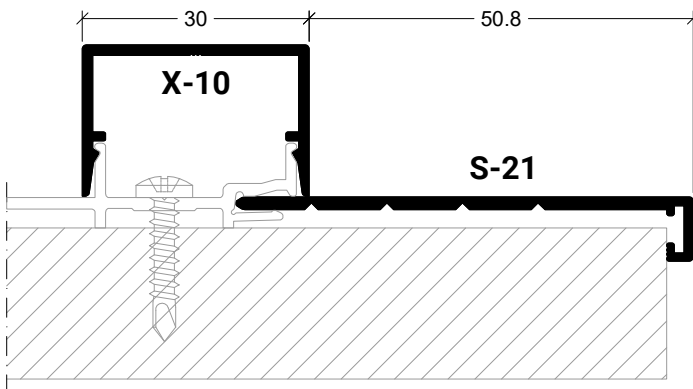

L-15

Cantoneira 20x20x1.5
Angulo 20x20x1.5

L-13

Cantoneira 15x15x1.5
Angulo 15x15x1.5

S-14

Remate
Solape 83.4 mm

S-37

Remate
Solape 68.4 mm

AXi-91

Remate
Solape 53.4 mm

AXi-88

Remate
Solape 33.4 mm

S-20

Remate
Solape 33x50 mm

S-21

Remate
Solape 60.5x8.5 mm

S-22

Remate
Solape 106.5x8.5 mm

SISTEMA REVWALL

SISTEMA REVWALL

SISTEMA REVWALL

SISTEMA REVWALL

SISTEMA REWWALL

SISTEMA REWWALL