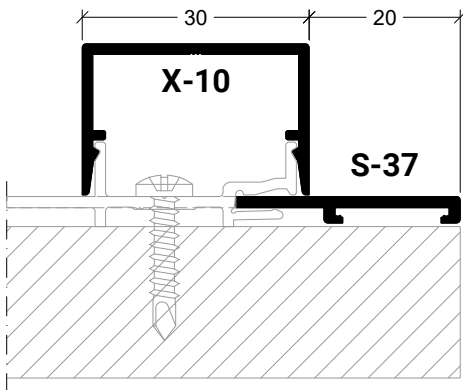

L-15

Cantoneira 20x20x1.5
Angulo 20x20x1.5

L-13

Cantoneira 15x15x1.5
Angulo 15x15x1.5

S-14

Remate
Solape 83.4 mm

S-37

Remate
Solape 68.4 mm

AXi-91

Remate
Solape 53.4 mm

AXi-88

Remate
Solape 33.4 mm

S-20

Remate
Solape 33x50 mm

S-21

Remate
Solape 60.5x8.5 mm

S-22

Remate
Solape 106.5x8.5 mm

SISTEMA REVWALL

SISTEMA REVWALL

SISTEMA REVWALL

SISTEMA REVWALL

SISTEMA REWWALL

SISTEMA REWWALL