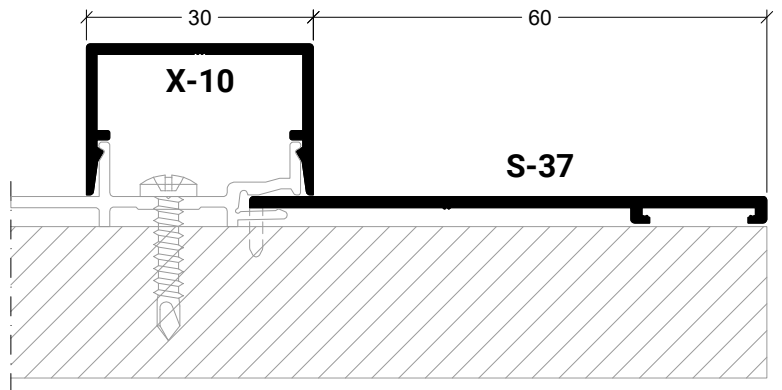

L-15

Cantoneira 20x20x1.5
Angulo 20x20x1.5

L-13

Cantoneira 15x15x1.5
Angulo 15x15x1.5

S-14

Remate
Solape 83.4 mm

S-37

Remate
Solape 68.4 mm

AXi-91

Remate
Solape 53.4 mm

AXi-88

Remate
Solape 33.4 mm

S-20

Remate
Solape 33x50 mm

S-21

Remate
Solape 60.5x8.5 mm

S-22

Remate
Solape 106.5x8.5 mm

SISTEMA REVWALL

SISTEMA REVWALL

SISTEMA REVWALL

SISTEMA REVWALL

SISTEMA REWWALL

SISTEMA REWWALL