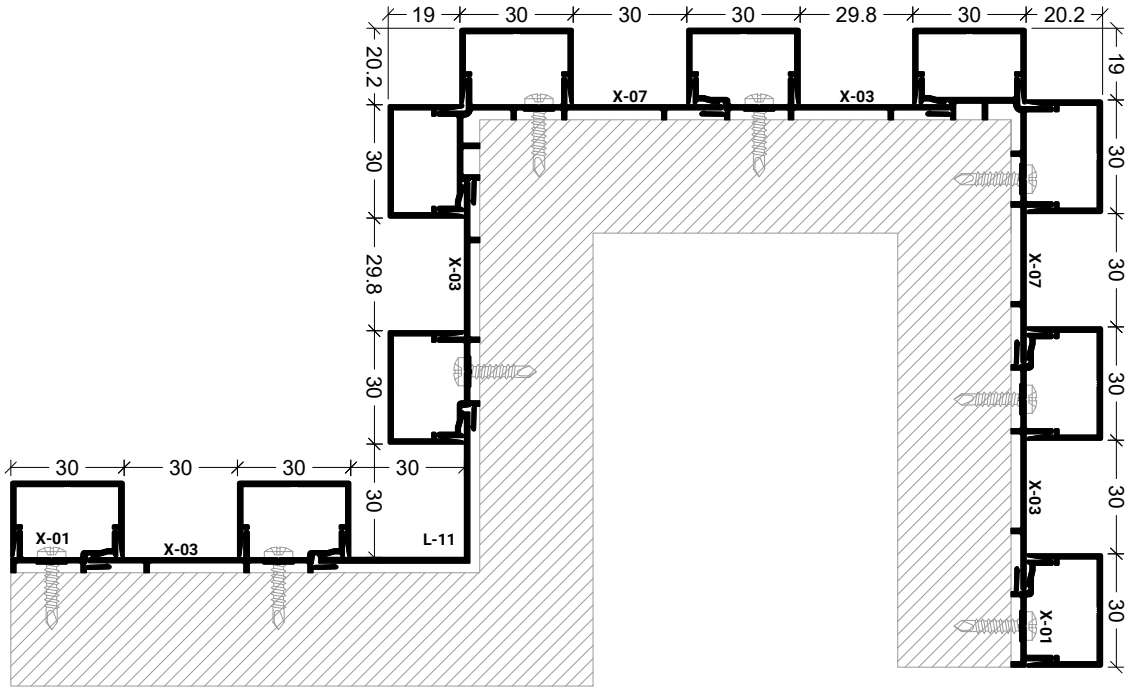

L-15

Cantoneira 20x20x1.5
Angulo 20x20x1.5

L-13

Cantoneira 15x15x1.5
Angulo 15x15x1.5

S-14

Remate
Solape 83.4 mm

S-37

Remate
Solape 68.4 mm

AXi-91

Remate
Solape 53.4 mm

AXi-88

Remate
Solape 33.4 mm

S-20

Remate
Solape 33x50 mm

S-21

Remate
Solape 60.5x8.5 mm

S-22

Remate
Solape 106.5x8.5 mm

SISTEMA REVWALL

SISTEMA REVWALL

SISTEMA REVWALL

SISTEMA REVWALL

SISTEMA REWWALL

SISTEMA REWWALL