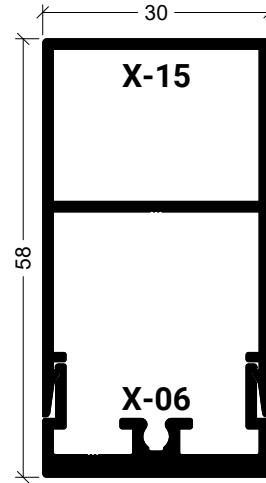

X-15
Tampa 30x50
Tapa 30x50

SISTEMA REVWALL

L-12

Cantoneira 50x50x1.3
Angulo 50x50x1.3

L-11

Cantoneira 40x40x1.5
Angulo 40x40x1.5

L-07

Cantoneira 30x30x1.5
Angulo 30x30x1.5

L-15

Cantoneira 20x20x1.5
Angulo 20x20x1.5

L-13

Cantoneira 15x15x1.5
Angulo 15x15x1.5

S-14

Remate
Solape 83.4 mm

S-37

Remate
Solape 68.4 mm

AXi-91

Remate
Solape 53.4 mm

AXi-88

Remate
Solape 33.4 mm

S-20

Remate
Solape 33x50 mm

S-21

Remate
Solape 60.5x8.5 mm

S-22

Remate
Solape 106.5x8.5 mm

SISTEMA REVWALL

SISTEMA REVWALL

SISTEMA REVWALL

SISTEMA REVWALL

SISTEMA REWWALL

SISTEMA REWWALL