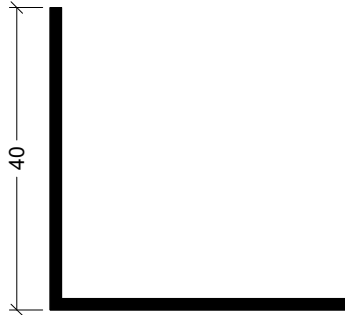

X-09

Perfil para fixação
Perfil para fijación

SISTEMA REVWALL

X-10
Tampa 30x20
Tapa 30x20

X-11
Tampa 90x20
Tapa 90x20

X-12
Tampa 30x30
Tapa 30x30

X-13
Tampa 30x30
Tapa 30x30

X-14
Tampa 30x40
Tapa 30x40

X-15
Tampa 30x50
Tapa 30x50

SISTEMA REVWALL

L-12

Cantoneira 50x50x1.3
Angulo 50x50x1.3

L-11

Cantoneira 40x40x1.5
Angulo 40x40x1.5

L-07

Cantoneira 30x30x1.5
Angulo 30x30x1.5

L-15

Cantoneira 20x20x1.5
Angulo 20x20x1.5

L-13

Cantoneira 15x15x1.5
Angulo 15x15x1.5

S-14

Remate
Solape 83.4 mm

S-37

Remate
Solape 68.4 mm