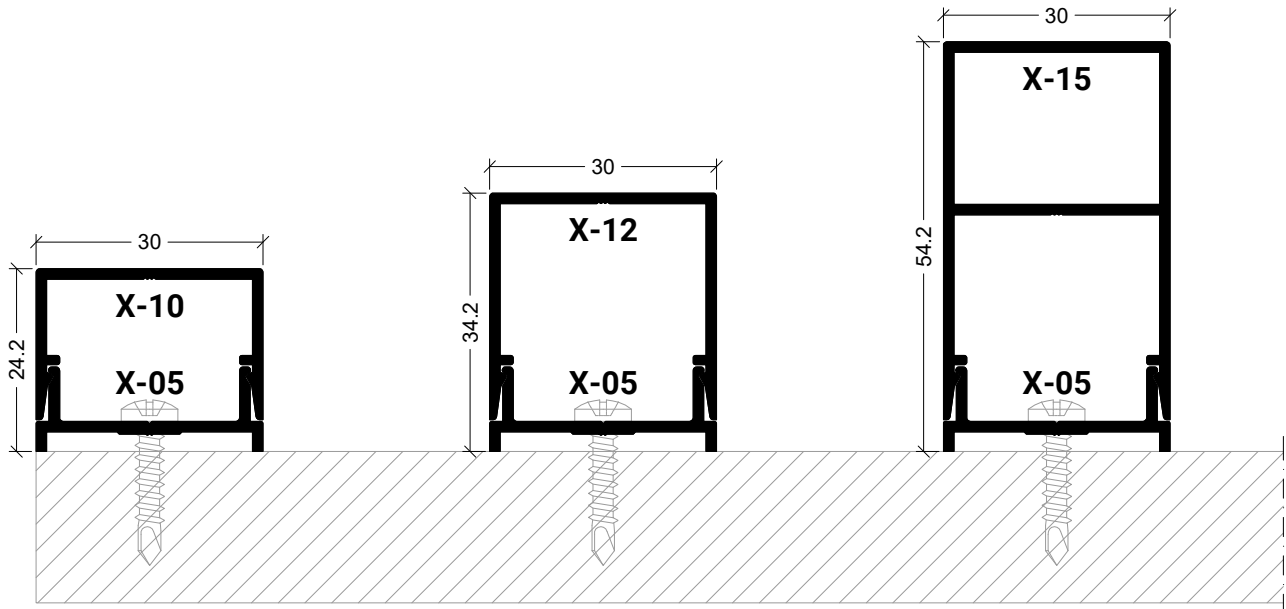

SISTEMA REVWALL