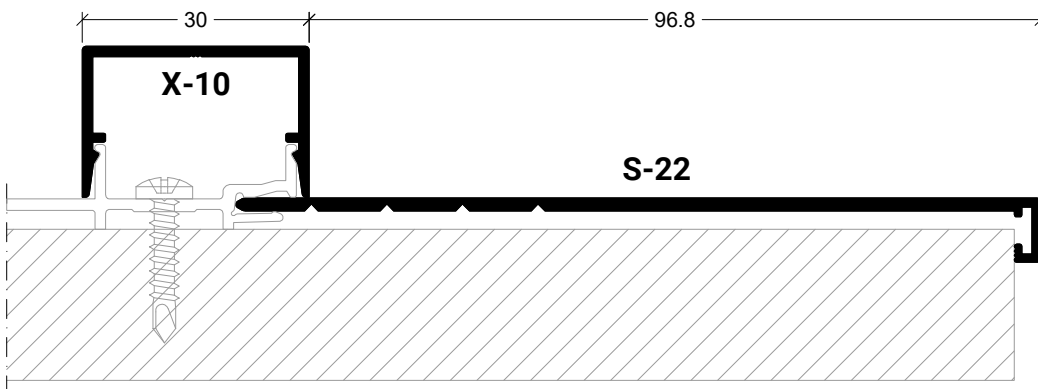

L-15

Cantoneira 20x20x1.5
Angulo 20x20x1.5

L-13

Cantoneira 15x15x1.5
Angulo 15x15x1.5

S-14

Remate
Solape 83.4 mm

S-37

Remate
Solape 68.4 mm

AXi-91

Remate
Solape 53.4 mm

AXi-88

Remate
Solape 33.4 mm

S-20

Remate
Solape 33x50 mm

S-21

Remate
Solape 60.5x8.5 mm

S-22

Remate
Solape 106.5x8.5 mm

SISTEMA REVWALL

SISTEMA REVWALL

SISTEMA REVWALL

SISTEMA REVWALL

SISTEMA REWWALL

SISTEMA REWWALL