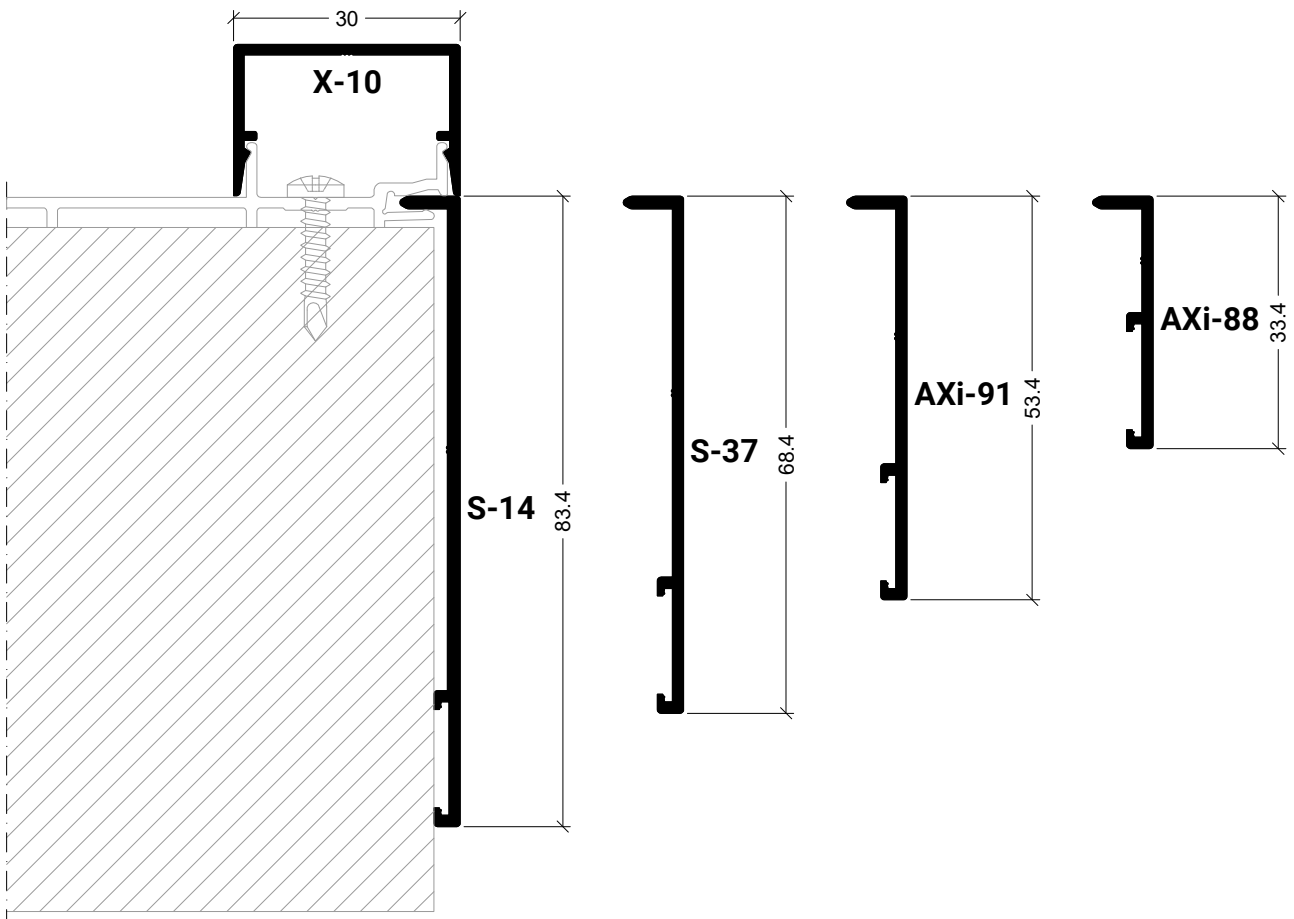

L-15

Cantoneira 20x20x1.5
Angulo 20x20x1.5

L-13

Cantoneira 15x15x1.5
Angulo 15x15x1.5

S-14

Remate
Solape 83.4 mm

S-37

Remate
Solape 68.4 mm

AXi-91

Remate
Solape 53.4 mm

AXi-88

Remate
Solape 33.4 mm

S-20

Remate
Solape 33x50 mm

S-21

Remate
Solape 60.5x8.5 mm

S-22

Remate
Solape 106.5x8.5 mm

SISTEMA REVWALL

SISTEMA REVWALL

SISTEMA REVWALL

SISTEMA REVWALL

SISTEMA REWWALL

SISTEMA REWWALL