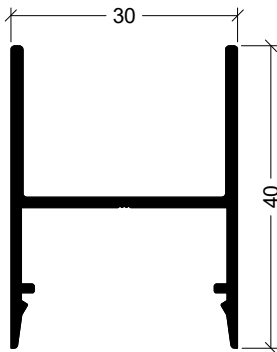

X-09

Perfil para fixação
Perfil para fijación

SISTEMA REVWALL

X-10
Tampa 30x20
Tapa 30x20

X-11
Tampa 90x20
Tapa 90x20

X-12
Tampa 30x30
Tapa 30x30

X-13
Tampa 30x30
Tapa 30x30

X-14
Tampa 30x40
Tapa 30x40

X-15
Tampa 30x50
Tapa 30x50

SISTEMA REVWALL

L-12

Cantoneira 50x50x1.3
Angulo 50x50x1.3

L-11

Cantoneira 40x40x1.5
Angulo 40x40x1.5

L-07

Cantoneira 30x30x1.5
Angulo 30x30x1.5

L-15

Cantoneira 20x20x1.5
Angulo 20x20x1.5

L-13

Cantoneira 15x15x1.5
Angulo 15x15x1.5

S-14

Remate
Solape 83.4 mm

S-37

Remate
Solape 68.4 mm