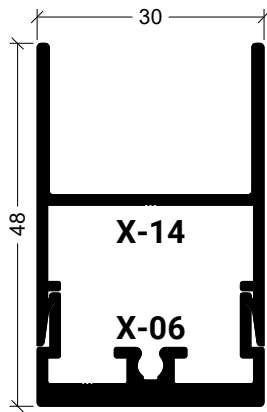

L-15

Cantoneira 20x20x1.5
Angulo 20x20x1.5

L-13

Cantoneira 15x15x1.5
Angulo 15x15x1.5

S-14

Remate
Solape 83.4 mm

S-37

Remate
Solape 68.4 mm

AXi-91

Remate
Solape 53.4 mm

AXi-88

Remate
Solape 33.4 mm

S-20

Remate
Solape 33x50 mm

S-21

Remate
Solape 60.5x8.5 mm

S-22

Remate
Solape 106.5x8.5 mm

SISTEMA REVWALL

SISTEMA REVWALL

SISTEMA REVWALL

SISTEMA REVWALL

SISTEMA REWWALL

SISTEMA REWWALL