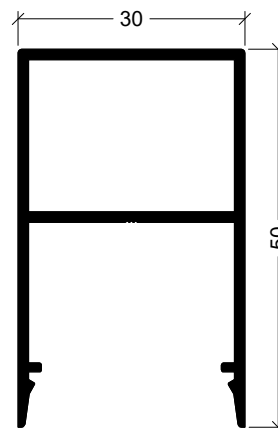

X-09

Perfil para fixação
Perfil para fijación

SISTEMA REVWALL

X-10
Tampa 30x20
Tapa 30x20

X-11
Tampa 90x20
Tapa 90x20

X-12
Tampa 30x30
Tapa 30x30

X-13
Tampa 30x30
Tapa 30x30

X-14
Tampa 30x40
Tapa 30x40

X-15
Tampa 30x50
Tapa 30x50

SISTEMA REVWALL

L-12

Cantoneira 50x50x1.3
Angulo 50x50x1.3

L-11

Cantoneira 40x40x1.5
Angulo 40x40x1.5

L-07

Cantoneira 30x30x1.5
Angulo 30x30x1.5

L-15

Cantoneira 20x20x1.5
Angulo 20x20x1.5

L-13

Cantoneira 15x15x1.5
Angulo 15x15x1.5

S-14

Remate
Solape 83.4 mm

S-37

Remate
Solape 68.4 mm