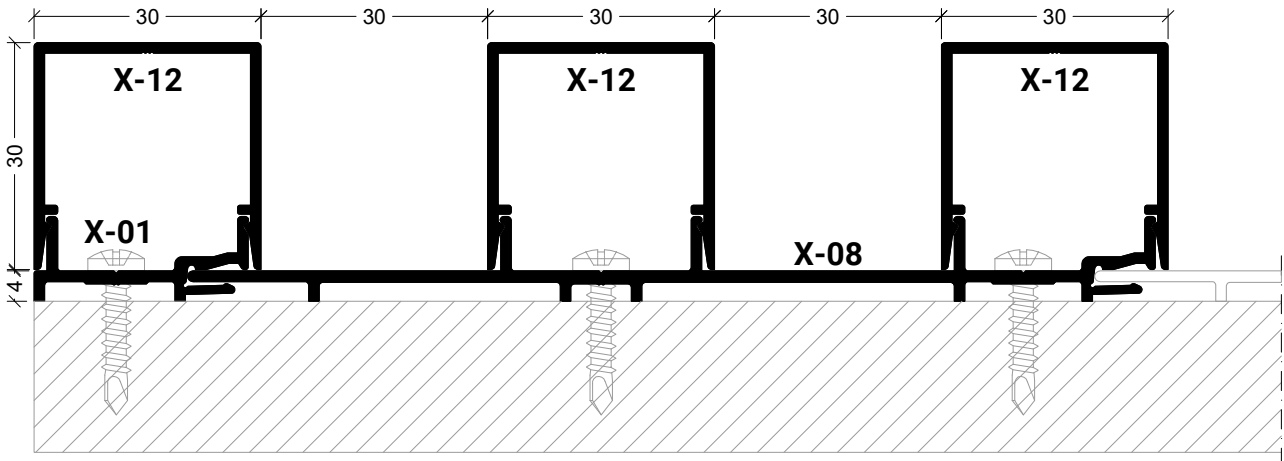

SISTEMA REVWALL