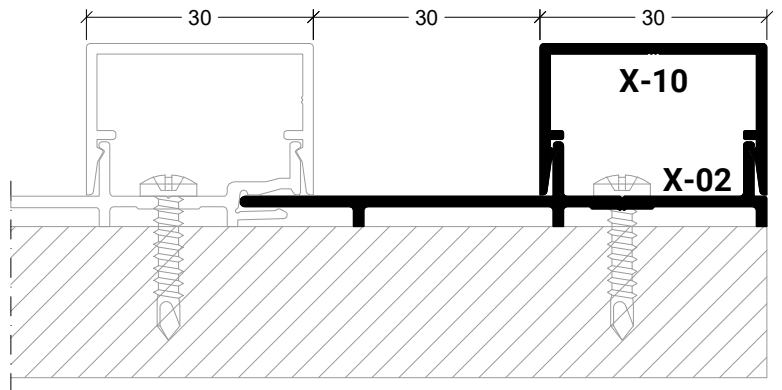

S-22

Remate
Solape 106.5x8.5 mm

SISTEMA REVWALL

SISTEMA REVWALL

SISTEMA REVWALL

SISTEMA REVWALL

SISTEMA REWWALL

SISTEMA REWWALL