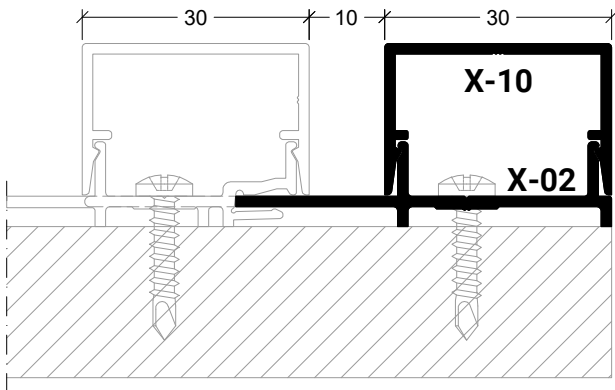

S-22

Remate
Solape 106.5x8.5 mm

SISTEMA REVWALL

SISTEMA REVWALL

SISTEMA REVWALL

SISTEMA REVWALL

SISTEMA REWWALL

SISTEMA REWWALL