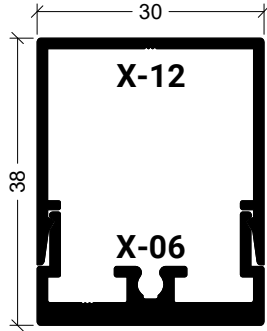

L-15

Cantoneira 20x20x1.5
Angulo 20x20x1.5

L-13

Cantoneira 15x15x1.5
Angulo 15x15x1.5

S-14

Remate
Solape 83.4 mm

S-37

Remate
Solape 68.4 mm

AXi-91

Remate
Solape 53.4 mm

AXi-88

Remate
Solape 33.4 mm

S-20

Remate
Solape 33x50 mm

S-21

Remate
Solape 60.5x8.5 mm

S-22

Remate
Solape 106.5x8.5 mm

SISTEMA REVWALL

SISTEMA REVWALL

SISTEMA REVWALL

SISTEMA REVWALL

SISTEMA REWWALL

SISTEMA REWWALL