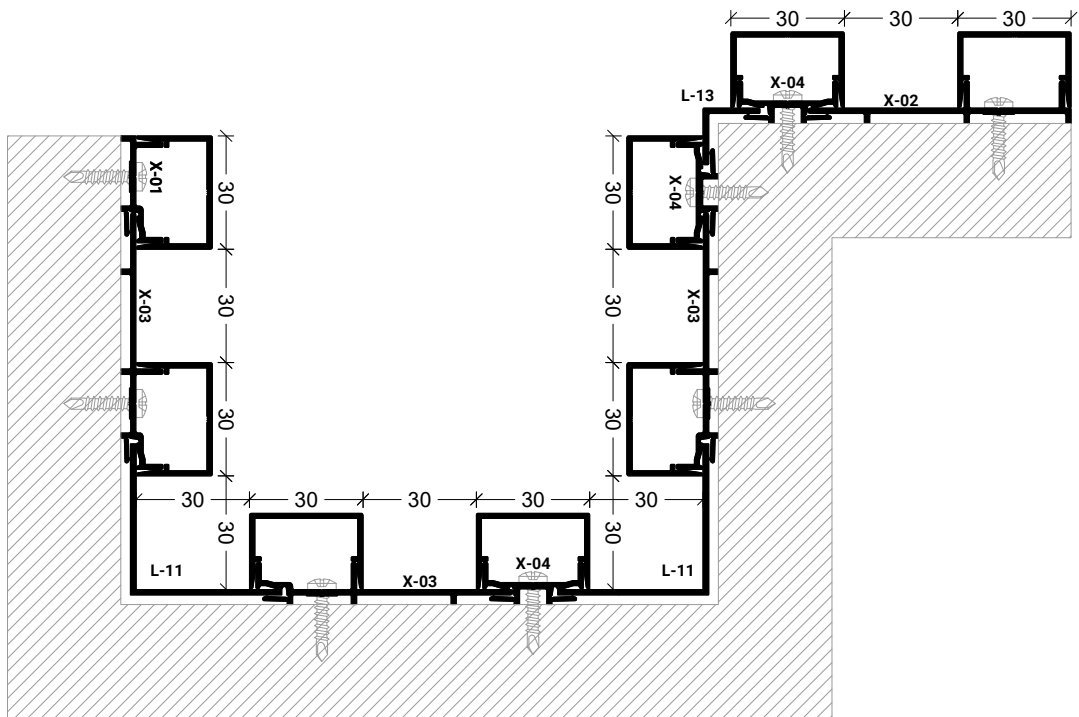

X-15
Tampa 30x50
Tapa 30x50

SISTEMA REVWALL

L-12

Cantoneira 50x50x1.3
Angulo 50x50x1.3

L-11

Cantoneira 40x40x1.5
Angulo 40x40x1.5

L-07

Cantoneira 30x30x1.5
Angulo 30x30x1.5

L-15

Cantoneira 20x20x1.5
Angulo 20x20x1.5

L-13

Cantoneira 15x15x1.5
Angulo 15x15x1.5

S-14

Remate
Solape 83.4 mm

S-37

Remate
Solape 68.4 mm

AXi-91

Remate
Solape 53.4 mm

AXi-88

Remate
Solape 33.4 mm

S-20

Remate
Solape 33x50 mm

S-21

Remate
Solape 60.5x8.5 mm

S-22

Remate
Solape 106.5x8.5 mm

SISTEMA REVWALL

SISTEMA REVWALL

SISTEMA REVWALL

SISTEMA REVWALL

SISTEMA REWWALL

SISTEMA REWWALL