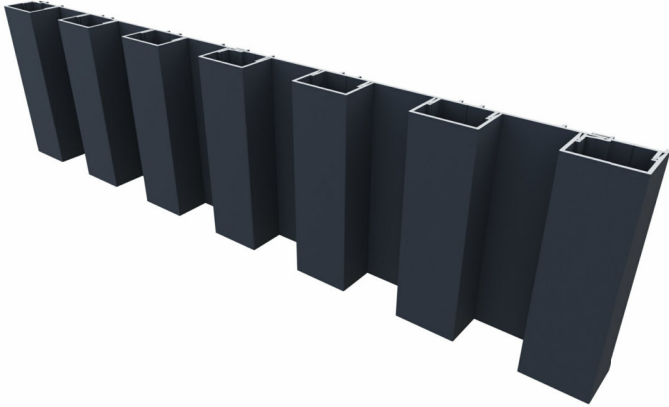

las islas

A L U M I N I O S

Sistema REVWALL

SISTEMA DECORATIVO

Sistema decorativo totalmente en aluminio, con multiples posibilidades decorativas para exterior o para interior

Diferentes opciones de liston, en estetica o en medida pudiendo combinar varias separaciones entre ellos.

Posibilidades en cubrir zonas rectas o en esquinas abiertas o cerradas

Multiples variedades de colores y acabados madera que ofrecemos en el aluminio con calidad QUALICOAT

SISTEMA REVVALL

SISTEMA REVWALL