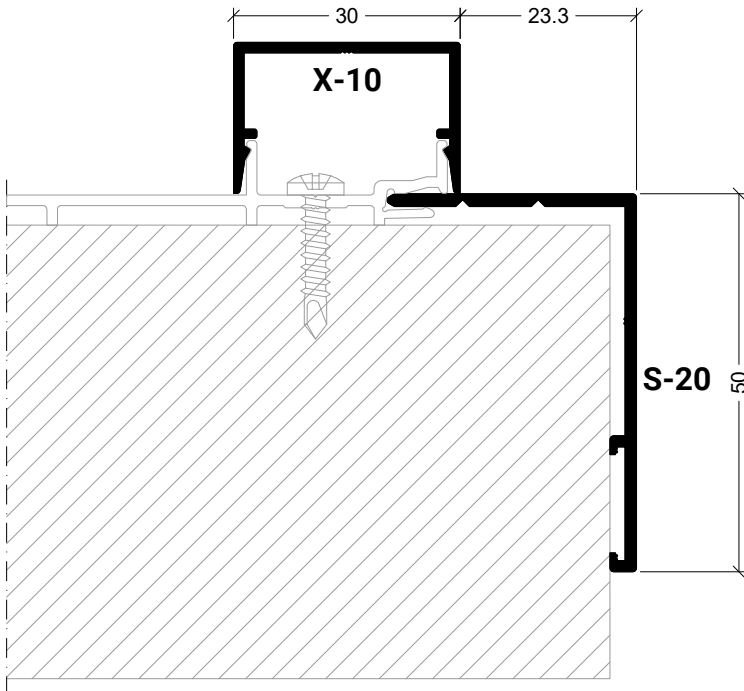

L-15

Cantoneira 20x20x1.5
Angulo 20x20x1.5

L-13

Cantoneira 15x15x1.5
Angulo 15x15x1.5

S-14

Remate
Solape 83.4 mm

S-37

Remate
Solape 68.4 mm

AXi-91

Remate
Solape 53.4 mm

AXi-88

Remate
Solape 33.4 mm

S-20

Remate
Solape 33x50 mm

S-21

Remate
Solape 60.5x8.5 mm

S-22

Remate
Solape 106.5x8.5 mm

SISTEMA REVWALL

SISTEMA REVWALL

SISTEMA REVWALL

SISTEMA REVWALL

SISTEMA REWWALL

SISTEMA REWWALL