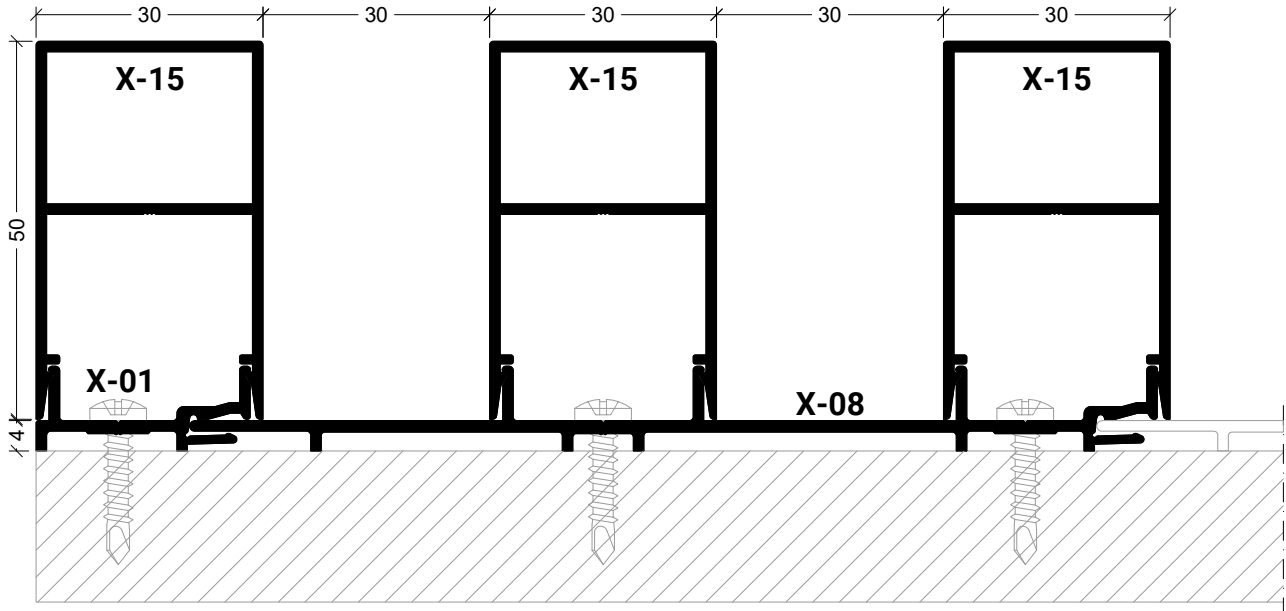

L-15

Cantoneira 20x20x1.5
Angulo 20x20x1.5

L-13

Cantoneira 15x15x1.5
Angulo 15x15x1.5

S-14

Remate
Solape 83.4 mm

S-37

Remate
Solape 68.4 mm

AXi-91

Remate
Solape 53.4 mm

AXi-88

Remate
Solape 33.4 mm

S-20

Remate
Solape 33x50 mm

S-21

Remate
Solape 60.5x8.5 mm

S-22

Remate
Solape 106.5x8.5 mm

SISTEMA REVWALL

SISTEMA REVWALL

SISTEMA REVWALL

SISTEMA REVWALL

SISTEMA REWWALL

SISTEMA REWWALL