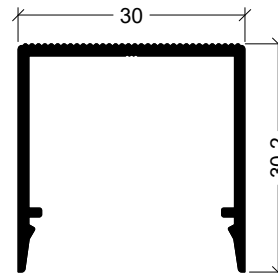

X-09

Perfil para fixação
Perfil para fijación

SISTEMA REVWALL

X-10
Tampa 30x20
Tapa 30x20

X-11
Tampa 90x20
Tapa 90x20

X-12
Tampa 30x30
Tapa 30x30

X-13
Tampa 30x30
Tapa 30x30

X-14
Tampa 30x40
Tapa 30x40

X-15
Tampa 30x50
Tapa 30x50

SISTEMA REVWALL

L-12

Cantoneira 50x50x1.3
Angulo 50x50x1.3

L-11

Cantoneira 40x40x1.5
Angulo 40x40x1.5

L-07

Cantoneira 30x30x1.5
Angulo 30x30x1.5

L-15

Cantoneira 20x20x1.5
Angulo 20x20x1.5

L-13

Cantoneira 15x15x1.5
Angulo 15x15x1.5

S-14

Remate
Solape 83.4 mm

S-37

Remate
Solape 68.4 mm