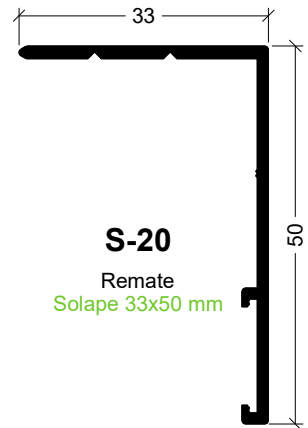

X-15
Tampa 30x50
Tapa 30x50

SISTEMA REVWALL

L-12

Cantoneira 50x50x1.3
Angulo 50x50x1.3

L-11

Cantoneira 40x40x1.5
Angulo 40x40x1.5

L-07

Cantoneira 30x30x1.5
Angulo 30x30x1.5

L-15

Cantoneira 20x20x1.5
Angulo 20x20x1.5

L-13

Cantoneira 15x15x1.5
Angulo 15x15x1.5

S-14

Remate
Solape 83.4 mm

S-37

Remate
Solape 68.4 mm

AXi-91

Remate
Solape 53.4 mm

AXi-88

Remate
Solape 33.4 mm

S-20

Remate
Solape 33x50 mm

S-21

Remate
Solape 60.5x8.5 mm

S-22

Remate
Solape 106.5x8.5 mm

SISTEMA REVWALL

SISTEMA REVWALL

SISTEMA REVWALL

SISTEMA REVWALL

SISTEMA REWWALL

SISTEMA REWWALL