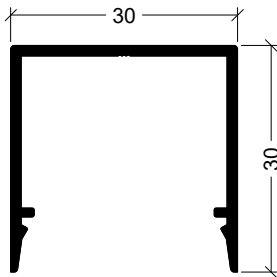

X-09

Perfil para fixação
Perfil para fijación

SISTEMA REVWALL

X-10
Tampa 30x20
Tapa 30x20

X-11
Tampa 90x20
Tapa 90x20

X-12
Tampa 30x30
Tapa 30x30

X-13
Tampa 30x30
Tapa 30x30

X-14
Tampa 30x40
Tapa 30x40

X-15
Tampa 30x50
Tapa 30x50

SISTEMA REVWALL

L-12

Cantoneira 50x50x1.3
Angulo 50x50x1.3

L-11

Cantoneira 40x40x1.5
Angulo 40x40x1.5

L-07

Cantoneira 30x30x1.5
Angulo 30x30x1.5

L-15

Cantoneira 20x20x1.5
Angulo 20x20x1.5

L-13

Cantoneira 15x15x1.5
Angulo 15x15x1.5

S-14

Remate
Solape 83.4 mm

S-37

Remate
Solape 68.4 mm