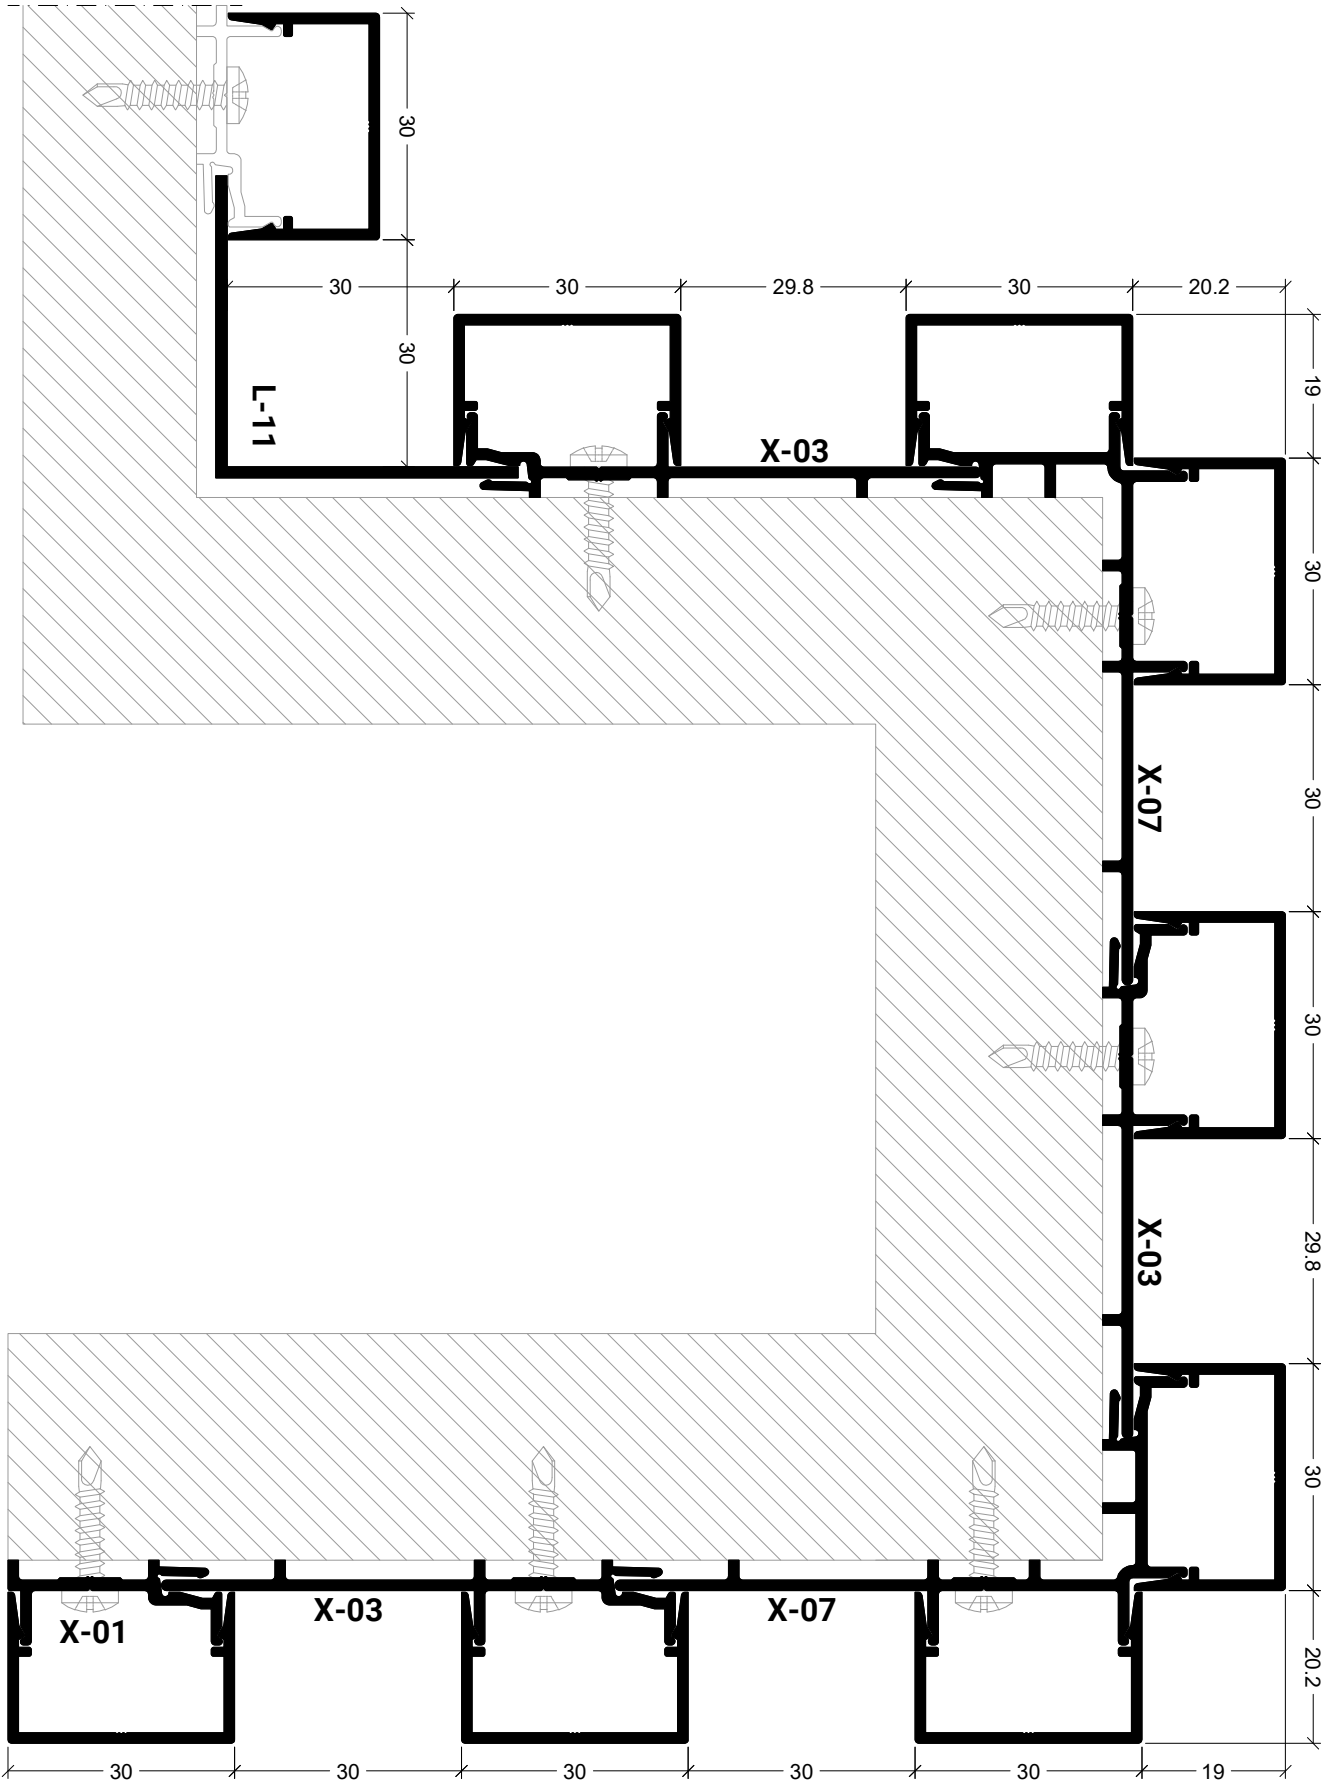

SISTEMA REWWALL