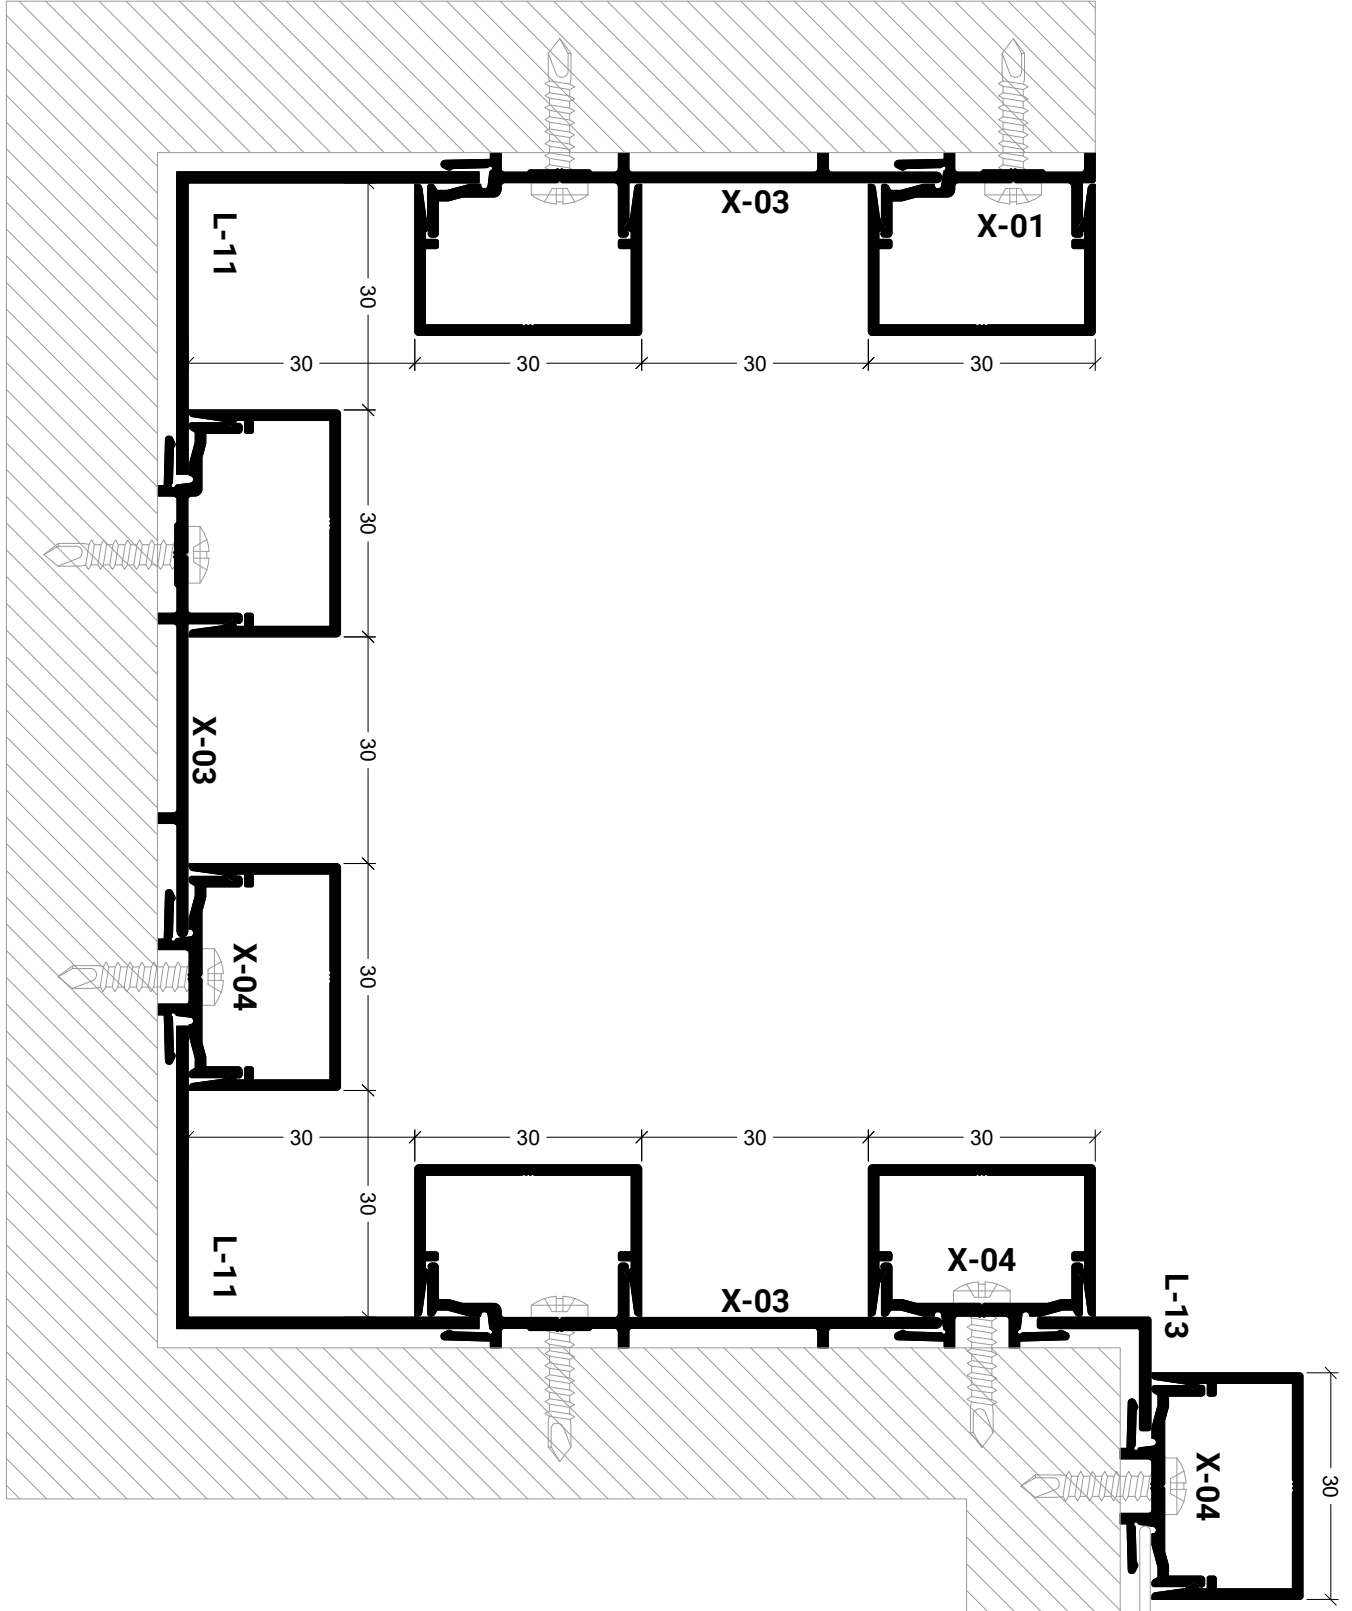

SISTEMA REVWALL