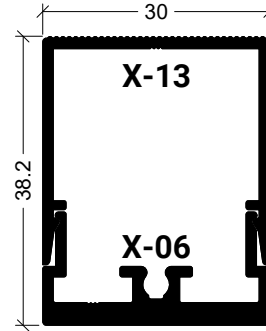

L-15

Cantoneira 20x20x1.5
Angulo 20x20x1.5

L-13

Cantoneira 15x15x1.5
Angulo 15x15x1.5

S-14

Remate
Solape 83.4 mm

S-37

Remate
Solape 68.4 mm

AXi-91

Remate
Solape 53.4 mm

AXi-88

Remate
Solape 33.4 mm

S-20

Remate
Solape 33x50 mm

S-21

Remate
Solape 60.5x8.5 mm

S-22

Remate
Solape 106.5x8.5 mm

SISTEMA REVWALL

SISTEMA REVWALL

SISTEMA REVWALL

SISTEMA REVWALL

SISTEMA REWWALL

SISTEMA REWWALL