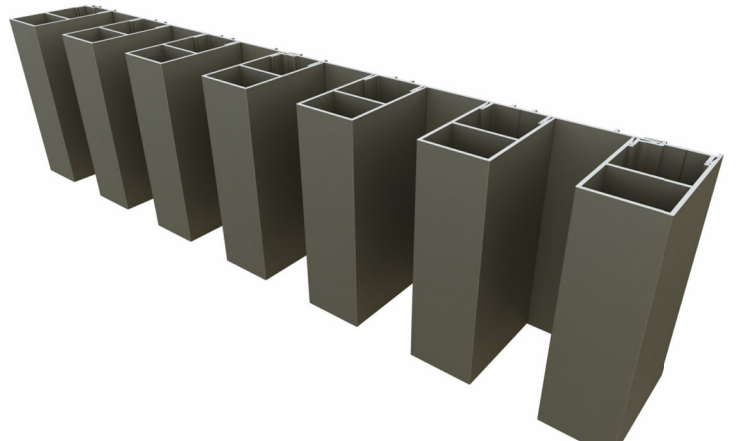

las islas

A L U M I N I O S

Sistema REVWALL

SISTEMA DECORATIVO

Sistema decorativo totalmente en aluminio, con multiples posibilidades decorativas para exterior o para interior

Diferentes opciones de liston, en estetica o en medida pudiendo combinar varias separaciones entre ellos.

Posibilidades en cubrir zonas rectas o en esquinas abiertas o cerradas

Multiples variedades de colores y acabados madera que ofrecemos en el aluminio con calidad QUALICOAT

SISTEMA REVVALL

SISTEMA REVWALL

X-15
Tampa 30x50
Tapa 30x50

SISTEMA REVWALL

L-12

Cantoneira 50x50x1.3
Angulo 50x50x1.3

L-11

Cantoneira 40x40x1.5
Angulo 40x40x1.5

L-07

Cantoneira 30x30x1.5
Angulo 30x30x1.5

L-15

Cantoneira 20x20x1.5
Angulo 20x20x1.5

L-13

Cantoneira 15x15x1.5
Angulo 15x15x1.5

S-14

Remate
Solape 83.4 mm

S-37

Remate
Solape 68.4 mm