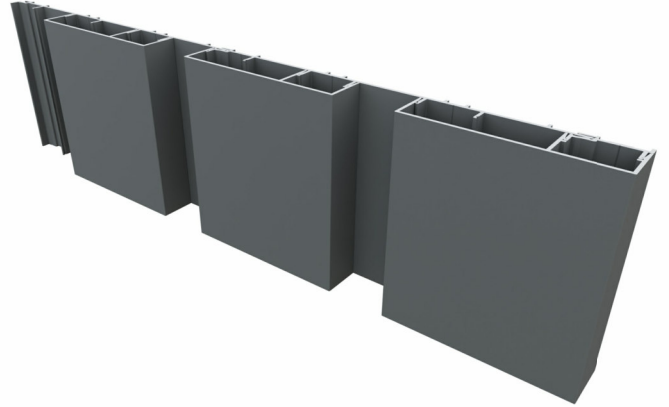

las islas

A L U M I N I O S

Sistema REVWALL

SISTEMA DECORATIVO

Sistema decorativo totalmente en aluminio, con multiples posibilidades decorativas para exterior o para interior

Diferentes opciones de liston, en estetica o en medida pudiendo combinar varias separaciones entre ellos.

Posibilidades en cubrir zonas rectas o en esquinas abiertas o cerradas

Multiples variedades de colores y acabados madera que ofrecemos en el aluminio con calidad QUALICOAT

SISTEMA REVVALL

SISTEMA REVWALL

X-15
Tampa 30x50
Tapa 30x50

SISTEMA REVWALL

L-12

Cantoneira 50x50x1.3
Angulo 50x50x1.3

L-11

Cantoneira 40x40x1.5
Angulo 40x40x1.5

L-07

Cantoneira 30x30x1.5
Angulo 30x30x1.5

L-15

Cantoneira 20x20x1.5
Angulo 20x20x1.5

L-13

Cantoneira 15x15x1.5
Angulo 15x15x1.5

S-14

Remate
Solape 83.4 mm

S-37

Remate
Solape 68.4 mm