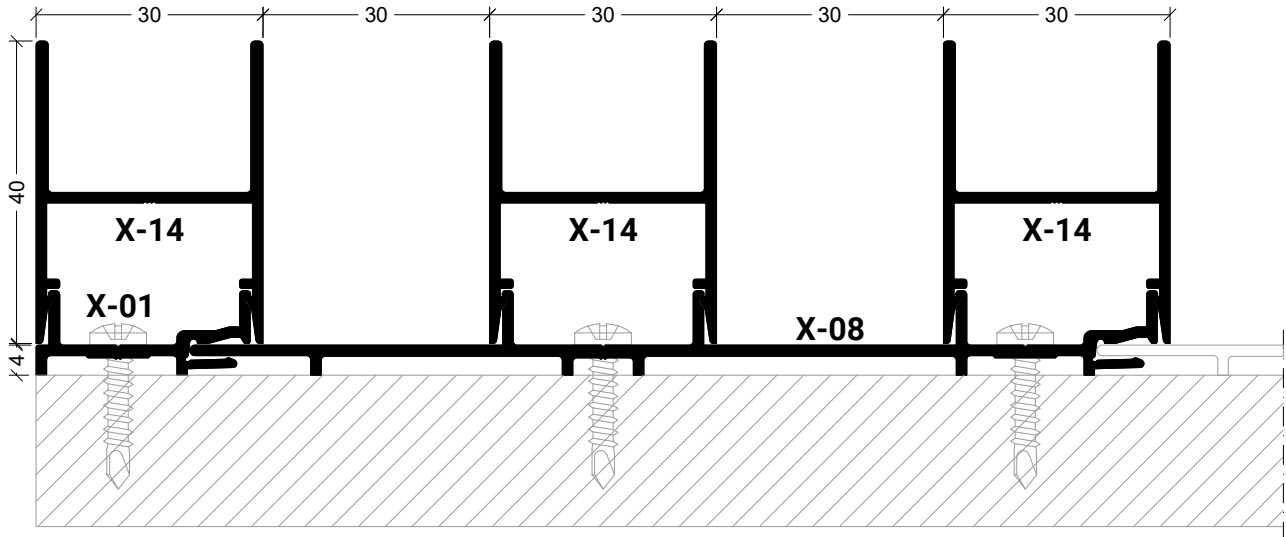

L-15

Cantoneira 20x20x1.5
Angulo 20x20x1.5

L-13

Cantoneira 15x15x1.5
Angulo 15x15x1.5

S-14

Remate
Solape 83.4 mm

S-37

Remate
Solape 68.4 mm

AXi-91

Remate
Solape 53.4 mm

AXi-88

Remate
Solape 33.4 mm

S-20

Remate
Solape 33x50 mm

S-21

Remate
Solape 60.5x8.5 mm

S-22

Remate
Solape 106.5x8.5 mm

SISTEMA REVWALL

SISTEMA REVWALL

SISTEMA REVWALL

SISTEMA REVWALL

SISTEMA REWWALL

SISTEMA REWWALL